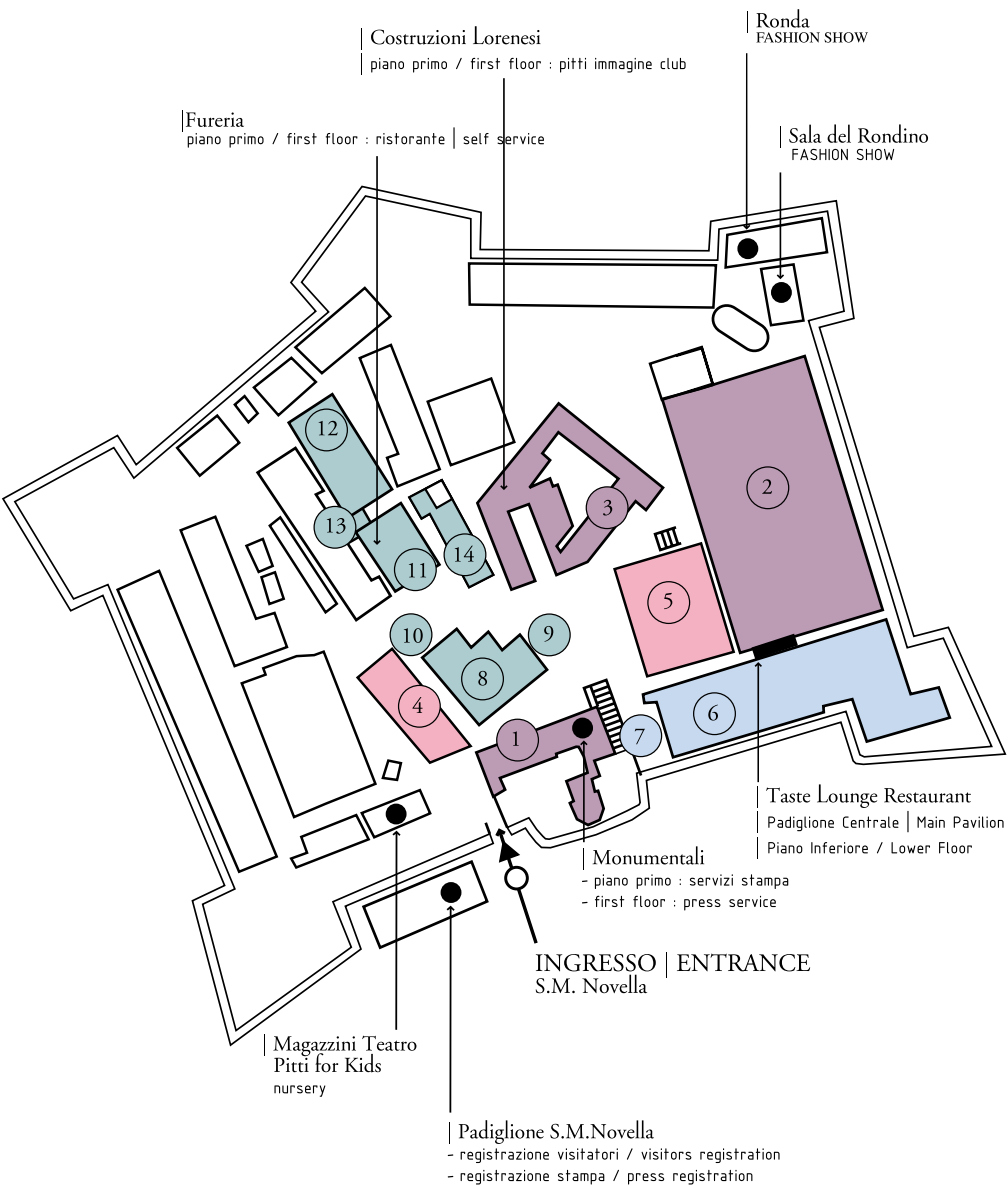

www.pacineditore.it

Pacini.Editore@pacineditore.it

PITTI IMMAGINE BIMBO 70 | 21—23 January 2010 | Firenze | Fortezza da Basso

| Index

2	I	Come è articolata la mostra Exhibition Layout
5	II	Maps
22	III	Indice generale degli espositori Complete list of exhibitors
32	IV	Specials
40	V	Florence
44	VI	Servizi in mostra Exhibition services

I | Com'è articolata la mostra | Exhibition layout

Pitti Bimbo / Baby World / Kid's Design

- 1 Area Monumentale
- 2 Padiglione Centrale / piano inferiore
- Padiglione Centrale / piano terra
- Padiglione Centrale / piano attico
- 3 Costruzioni Lorenesi / piano terra