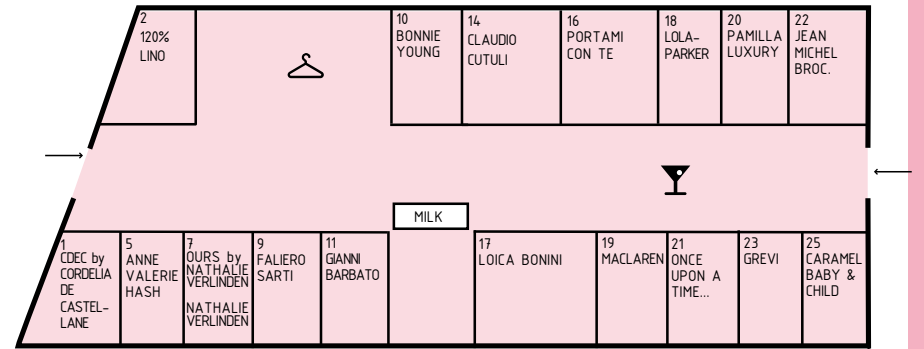

Sport Generation

- 6 Padiglione Cavaniglia
- 7 Cortile del Cavaniglia

Superstreet

- 8 Padiglione delle Ghiaia
- 9 Ghiaia Spazi Esterni
- 10 Cortile delle Ghiaia
- 11 Fureria
- 12 Armeria
- 13 Cortile dell'Armeria
- 14 Teatrino Lorenese

II | Pitti Bimbo
| Area Monumentale | n. ①

Pitti Bimbo

Padiglione Centrale | n. ②

piano terra / ground floor

12

Pitti Bimbo
 Costruzioni Lorenesi | n. ③
 piano terra / ground floor

13

Apartment
 Lyceum | n. ④

PADIGLIONE CENTRALE

NEW PROJECT !

ITA → Spazi più aperti, maggiore comunicazione tra i prodotti e un'impronta di design assolutamente contemporanea inaugurano il nuovo layout di New View, curato dallo studio d'architettura e grafica dotdodot. Negli spazi del Salone M, al piano inferiore del Padiglione Centrale, la sezione che raccoglie le collezioni a più alto tasso creativo, i marchi innovativi destinati a un pubblico esigente, diventa area di sperimentazione avanzata nella moda bimbo e nel suo sistema di fruizione.

ENG → More open spaces, more dialogue among the products and an absolutely contemporary design imprint are the key features of the new layout of New View designed by the architecture and graphics studio dotdodot. In Hall M on the lower level of the Main Pavilion the section that has always showcased collections with the highest creative content and innovative brands earmarked for a demanding audience will become the place for advanced experimentation in children's fashions and how they are bought and sold.